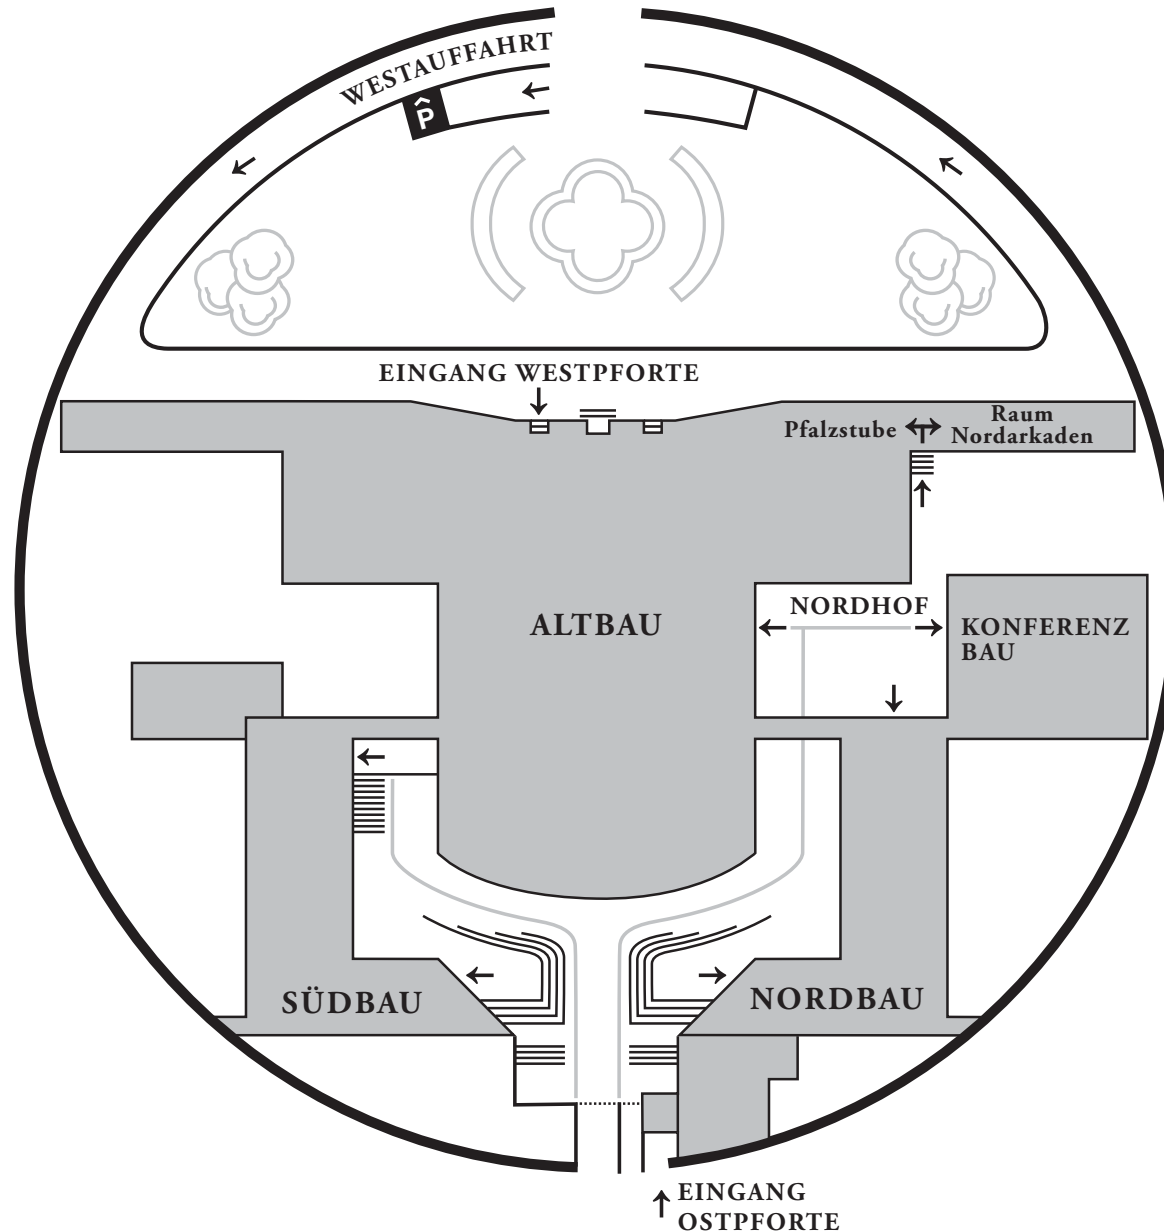

Bayerischer Landtag

ALTBAU

3 Besuchertribüne

2 Plenarsaal
Steinerne Saal
Senatssaal
Akademiesaal
Lesesaal
Pressekonferenz-
raum A 211
Raum A 209

1 Saal 1
Saal 2
Weiße-Rose-Saal
Übergang zum
Nordbau | Südbau |
Konferenzbau

0 Friedrich-Bürklein-Halle
Gaststätte
Garderobe | Shop
Westpforte

U1 Bibliothek
Kantine

Ausgang Nordhof

U2 Zugang Tiefgarage

KONFERENZBAU

4 Konferenzsaal
1 Raum K 115
0 Ausgang Nordhof

NORDBAU

5 Saal N 501
4 Saal N 401
0 Poststelle
Ausgang

↑ **Barrierefreier Zugang**